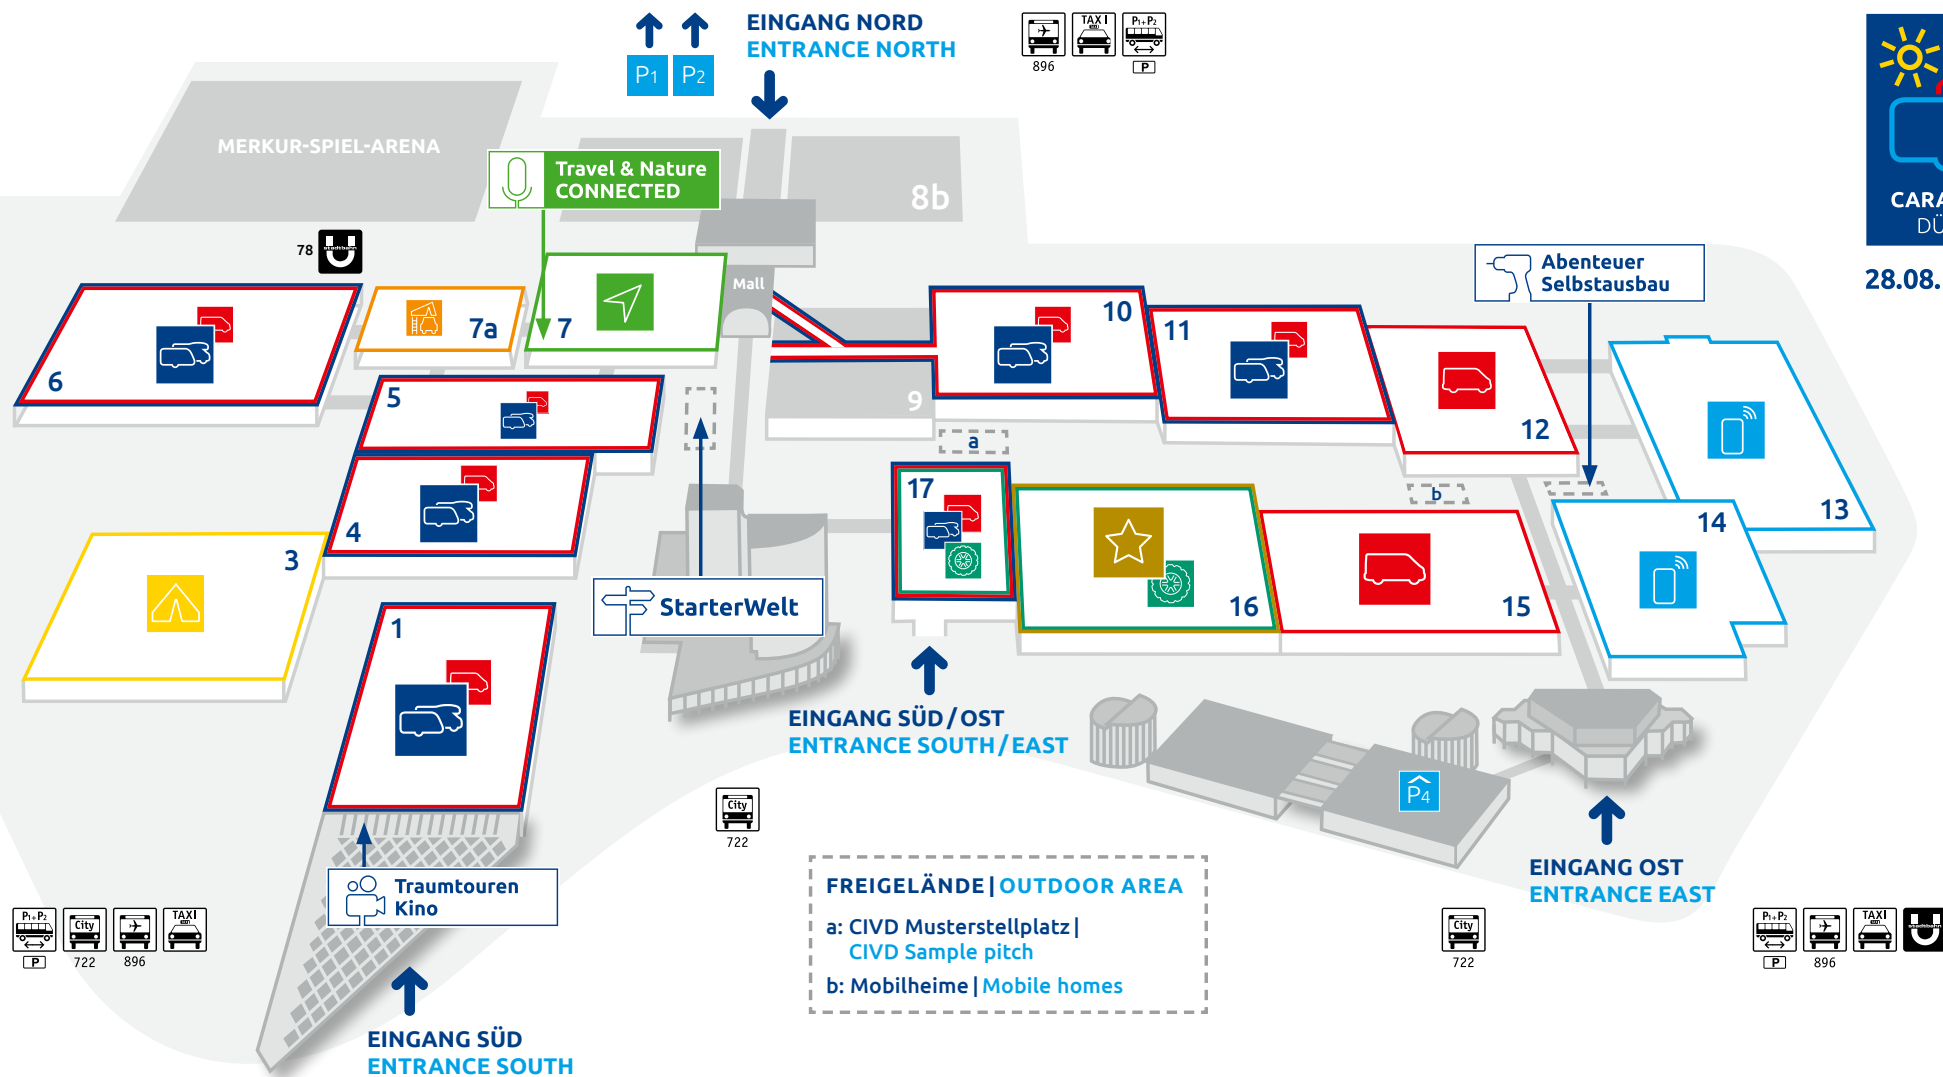

CARAVAN SALON
DÜSSELDORF

28.08. – 06.09.2026

HALLE | HALL
1, 4, 5, 6, 10, 11, 17
Reisemobile & Caravans
Motorhomes & caravans

HALLE | HALL
7a
Dachzelte | roof tents

HALLE | HALL
7
Travel & Nature

HALLE | HALL
16, 17
Offroad

P Parkplätze
Carparks

896 Bus 896 zum Flughafen
Bus line 896 to Airport

HALLE | HALL
3
Equipment & Outdoor

HALLE | HALL
12, 15
Campervans

HALLE | HALL
16
Premium

HALLE | HALL
13, 14
Technology & Components

TAXI Taxi

722 Bus 722 zur Innenstadt
Bus line 722 to City Centre

U Straßenbahn,
Linie U 78, U 79
zum Hauptbahnhof
Trams U 78, U 79
to Central Station

P1/P2 Kostenloser Buspendeldienst
von den Parkplätzen P1/P2
zu den Eingangsbereichen
Free shuttle service between
car parks P1/P2 to entrances