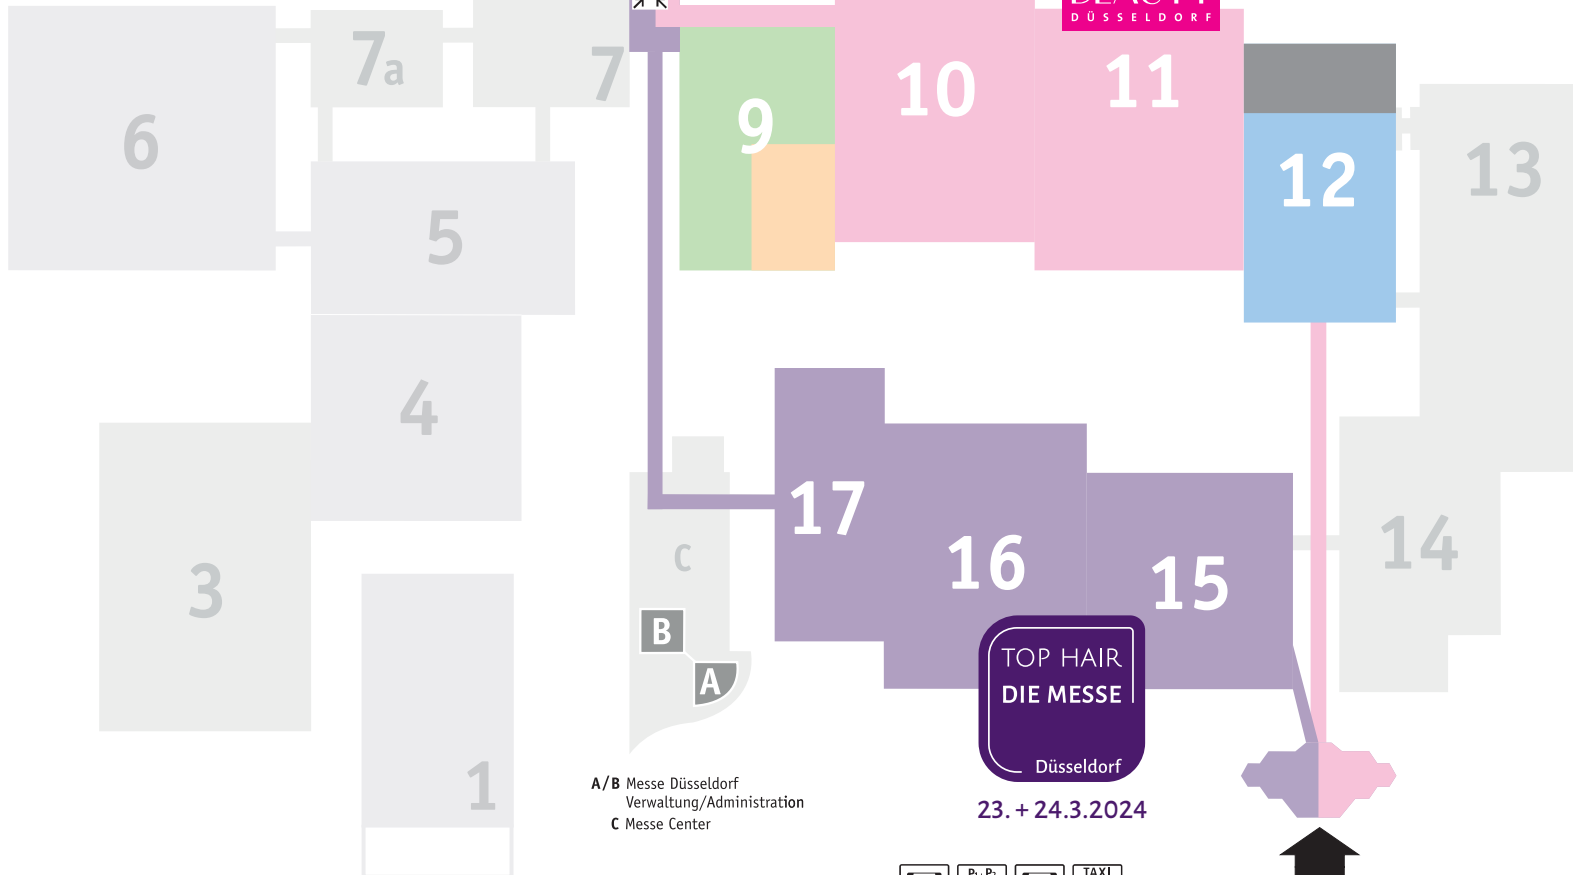

DIE LEITMESSE | THE LEADING TRADE FAIR

Nord/North

8a 8b

U-Bahnhof
Tram Station
MERKUR SPIEL-ARENA/
Messe Nord

78

78

896

896

P

22. - 24.3.2024

BEAUTY
DÜSSELDORF

A/B Messe Düsseldorf
Verwaltung/Administration
C Messe Center

TOP HAIR
DIE MESSE
Düsseldorf

23. + 24.3.2024

722

P

896

896

Ost/East

Halle / Hall 9

- Fuß / Chiropody
- Wellness & Spa

Halle / Hall 10

- Kosmetik Order / Cosmetics ordering

Halle / Hall 11