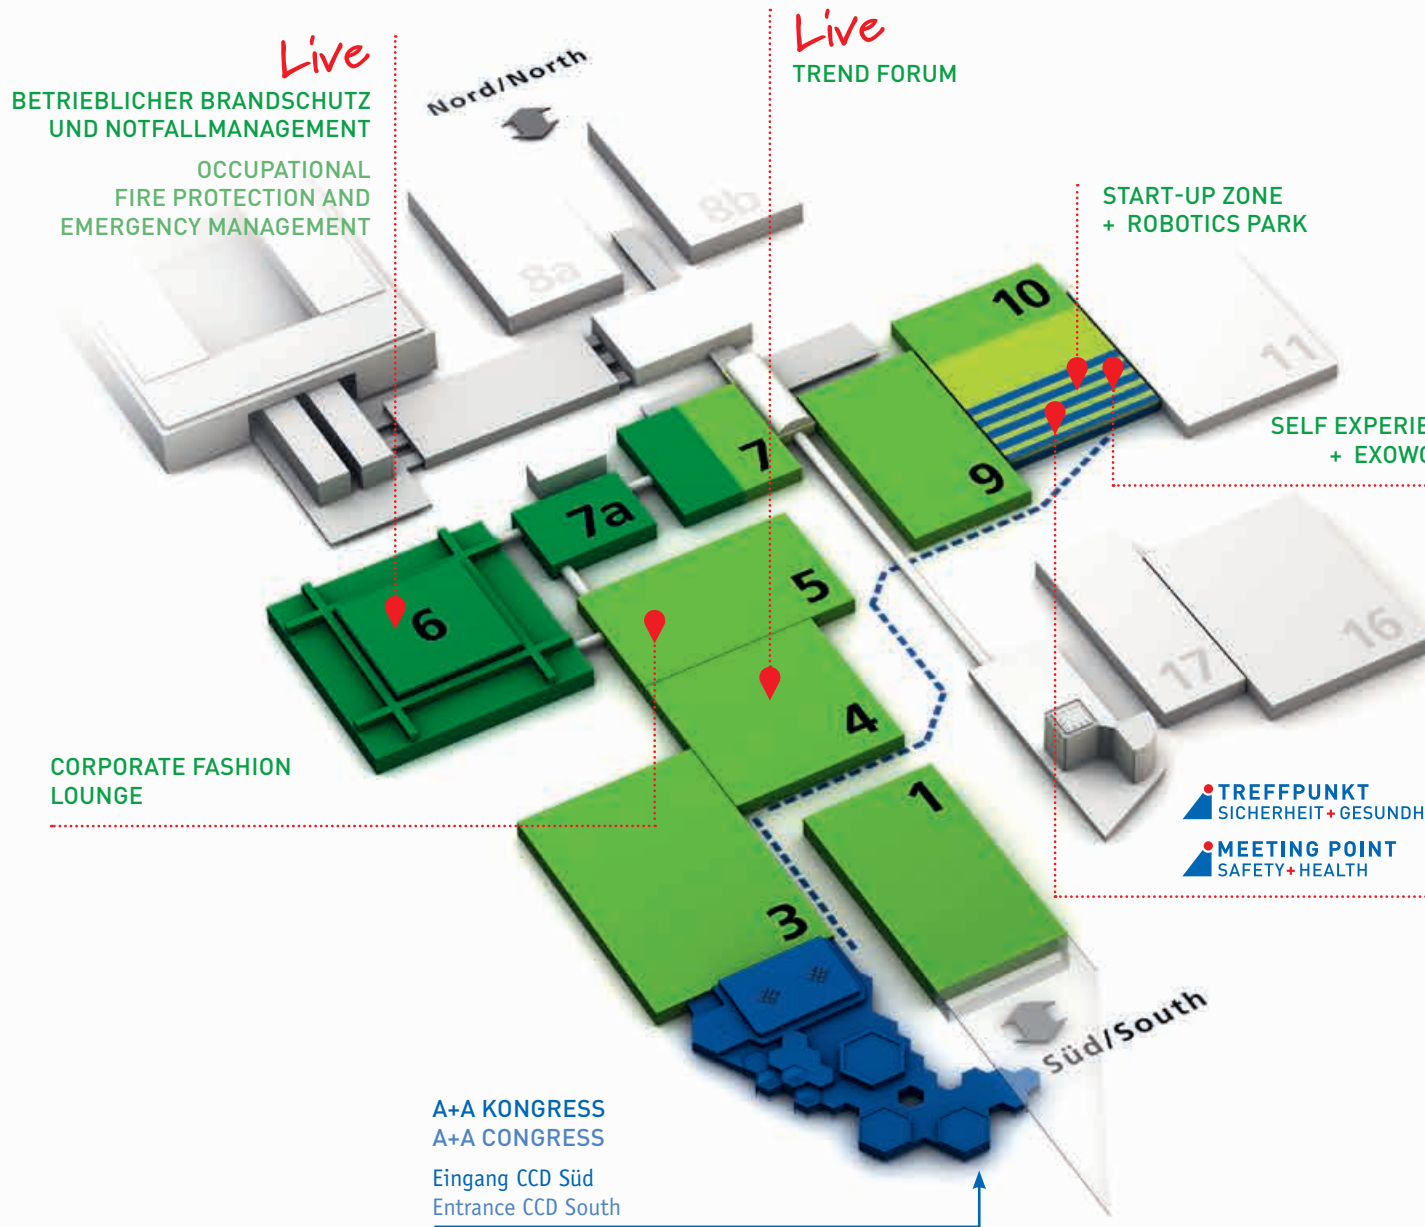

26 - 29 OCTOBER 2021
DÜSSELDORF, GERMANY

AplusA.de

Hallen/Halls 1, 3-5, 7, 9+10

Persönlicher Schutz, Gewebe, Komponenten und Zubehör
Safety at Work, Fabrics, Components and Accessories

Hallen/Halls 6, 7, 7a

Betriebliche Sicherheit
Security at Work

Halle/Hall 10

Gesundheit bei der Arbeit
Health at Work

Treffpunkt Sicherheit + Gesundheit
Meeting Point Safety + Health

CCD Süd, CCD Stadthalle/
CCD South, CCD Stadthalle

A+A Kongress/
A+A Congress

Stand 20. September 2021
As of 20 September 2021

Änderungen vorbehalten
Subject to modification

--- Pendelbus Hallen 3/10
Shuttle Bus Halls 3/10

Messe
Düsseldorf