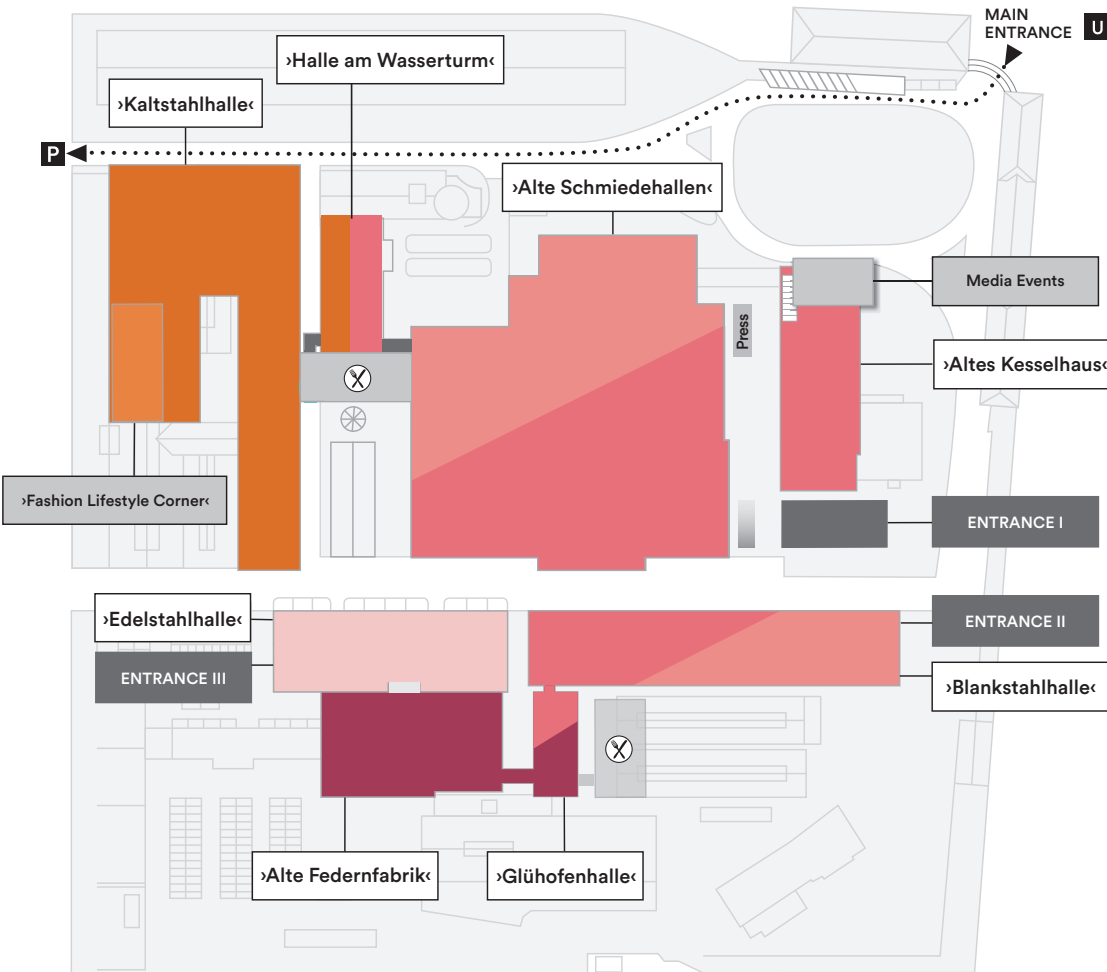

WELCOME TO

Gallery
SHOES

@ AREAL BÖHLER

Contemporary Zone

- ›Alte Schmiedehallen‹
- ›Altes Kesselhaus‹
- ›Halle am Wasserturm‹
- ›Blankstahlhalle‹
- ›Glühofenhalle‹

Urban Zone

- ›Alte Schmiedehallen‹
- ›Blankstahlhalle‹

Premium Zone

- ›Kaltstahlhalle‹
- ›Halle am Wasserturm‹

Fashion Lifestyle Corner

- ›Kaltstahlhalle‹

Comfort Zone

- ›Alte Federnfabrik‹
- ›Glühofenhalle‹

Kids' Zone

- ›Edelstahlhalle‹

Media Events

- ›Altes Kesselhaus‹ (1st floor)