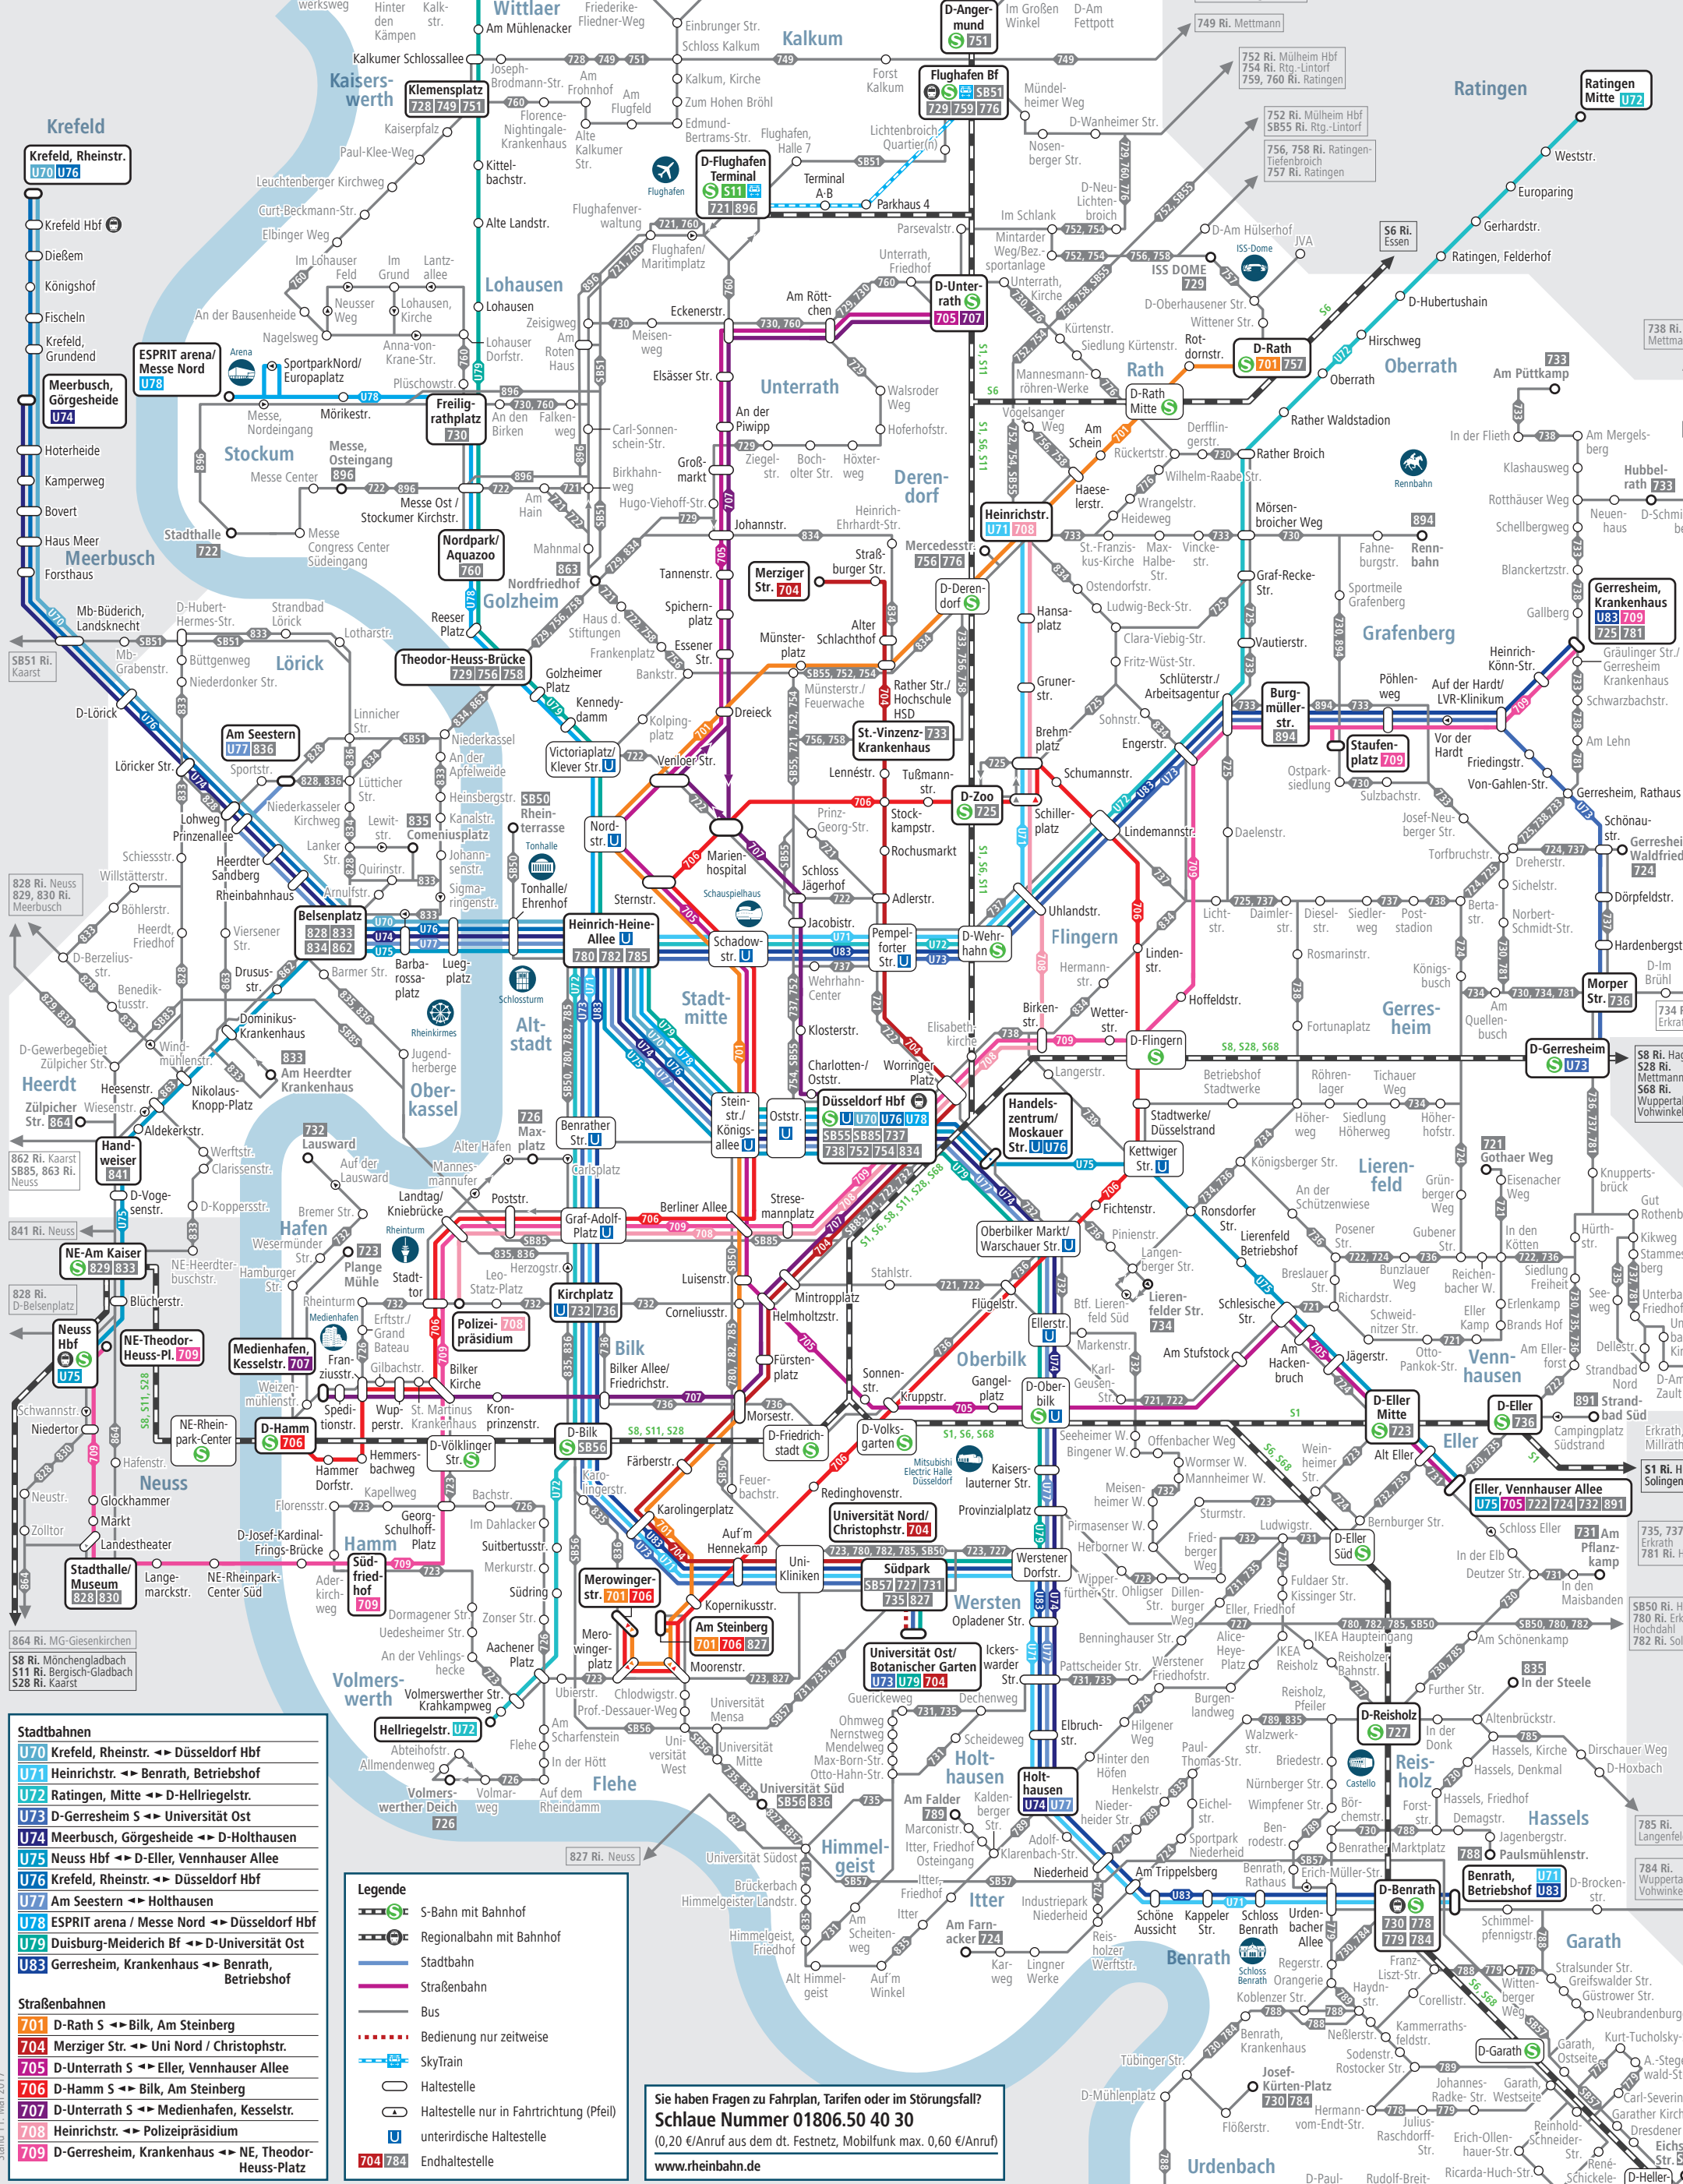

Linienetz Düsseldorf

gültig ab: 11.06.2017

Stadtbahnen	
U70	Krefeld, Rheinstr. ↔ Düsseldorf Hbf
U71	Heinrichstr. ↔ Benrath, Betriebsbahnhof
U72	Ratingen, Mitte ↔ D-Hellriegelstr.
U73	D-Gerresheim S ↔ Universität Ost
U74	Meerbusch, Görgestraße ↔ D-Holthausen
U75	Neuss Hbf ↔ D-Eller, Vennhauser Allee
U76	Krefeld, Rheinstr. ↔ Düsseldorf Hbf
U77	Am Seestern ↔ Holthausen
U78	ESPRIT arena / Messe Nord ↔ Düsseldorf Hbf
U79	Duisburg-Meiderich Bf ↔ D-Universität Ost
U83	Gerresheim, Krankenhaus ↔ Benrath, Betriebsbahnhof

Straßenbahnen	
701	D-Rath S ↔ Bilk, Am Steinberg
704	Merziger Str. ↔ Uni Nord / Christophstr.
705	D-Unterrath S ↔ Eller, Vennhauser Allee
706	D-Hamm S ↔ Bilk, Am Steinberg
707	D-Unterrath S ↔ Medienhafen, Kesselstr.
708	Heinrichstr. ↔ Polizeipräsidium
709	D-Gerresheim, Krankenhaus ↔ NE, Theodor-Heuss-Platz

Legende

- S-Bahn mit Bahnhof
- Regionalbahn mit Bahnhof
- Stadtbahn
- Straßenbahn
- Bus
- Bedienung nur zeitweise
- SkyTrain
- Haltestelle
- Haltestelle nur in Fahrtrichtung (Pfeil)
- unterirdische Haltestelle
- Endhaltestelle

Sie haben Fragen zu Fahrplan, Tarifen oder im Störfall?
Schlaue Nummer 01806.50 40 30
 (0,20 €/Anruf aus dem dt. Festnetz, Mobilfunk max. 0,60 €/Anruf)
www.rheinbahn.de