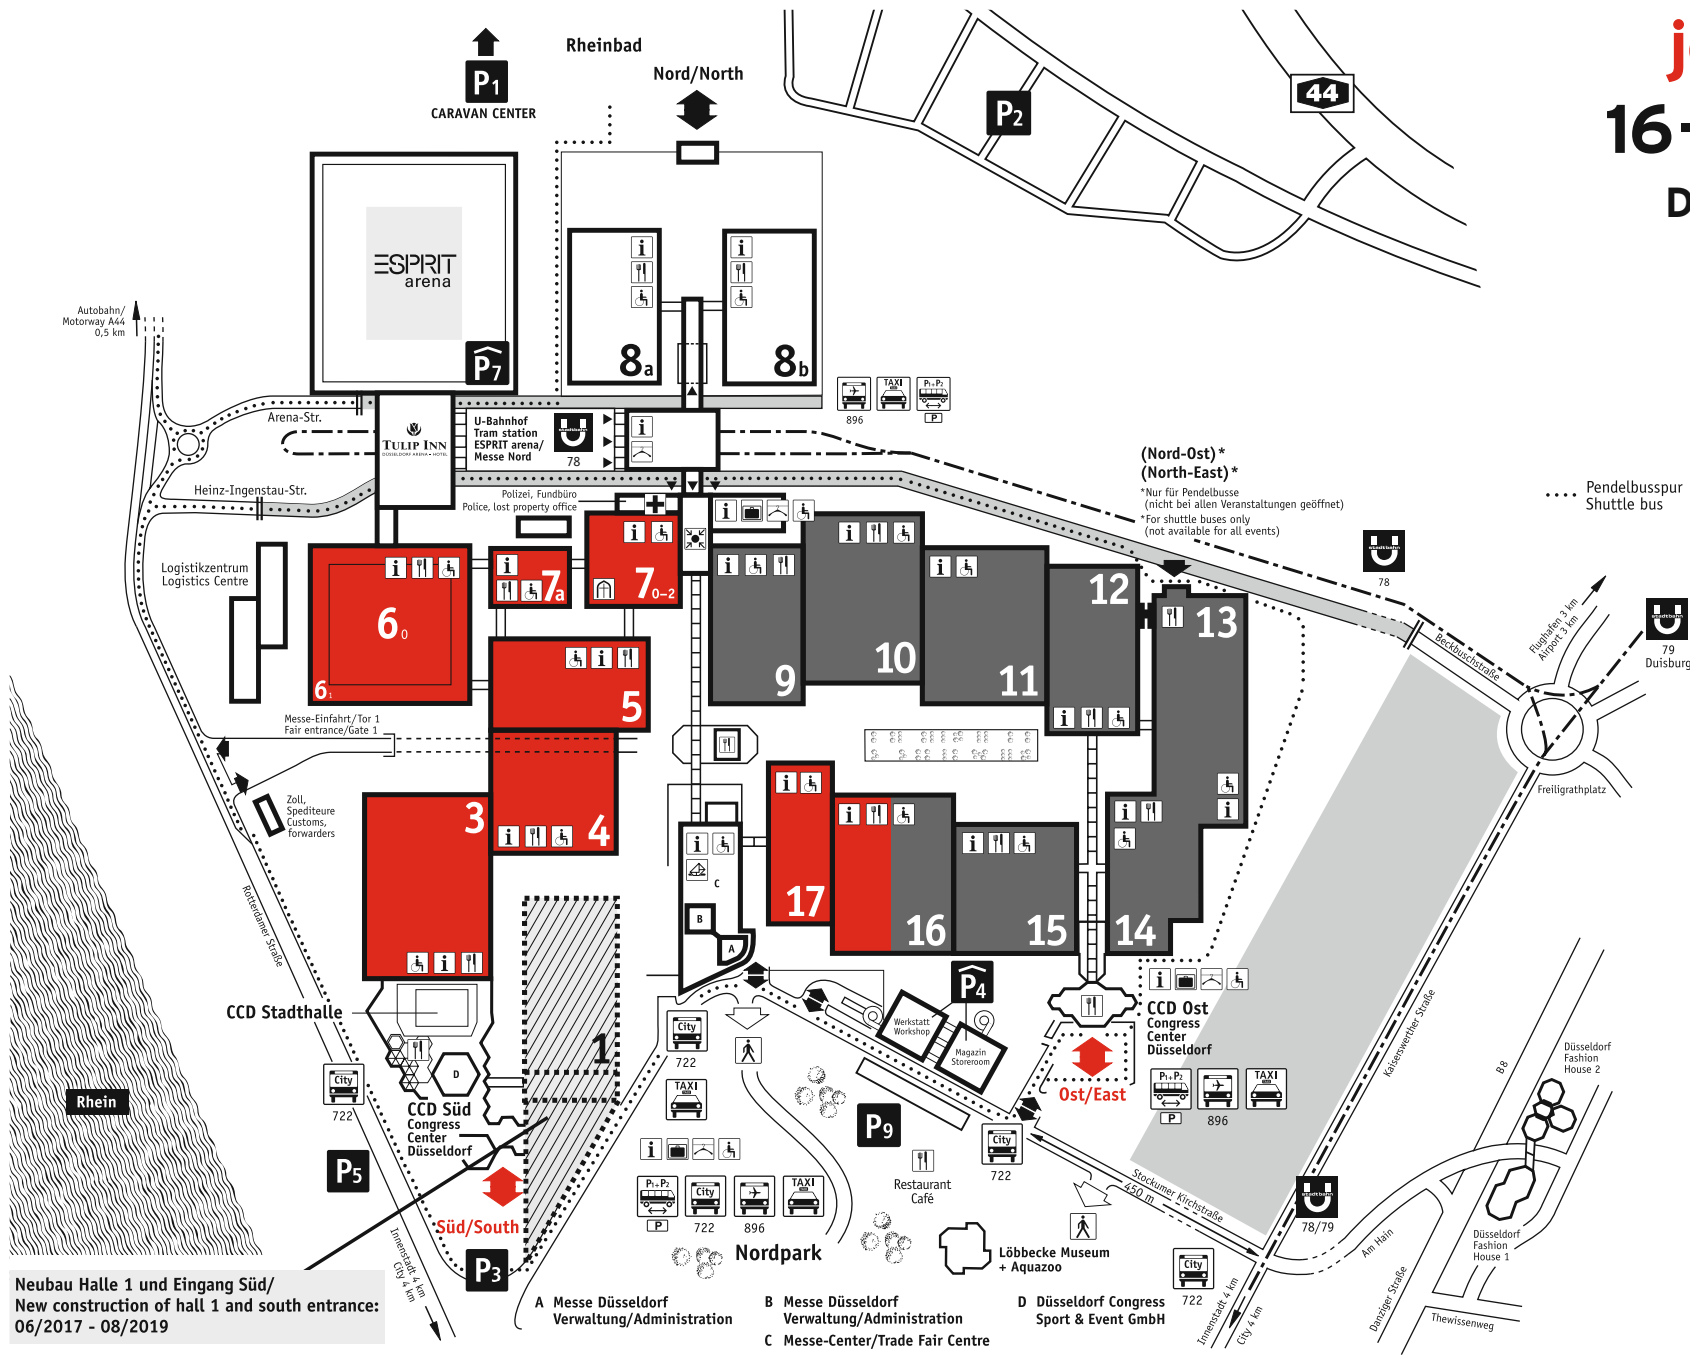

join the best:  
**16-20 April 2018**  
 Düsseldorf, Germany

Neubau Halle 1 und Eingang Süd/  
 New construction of hall 1 and south entrance:  
 06/2017 - 08/2019

www.wire.de

www.tube.de

..... Pendelbusspur  
 Shuttle bus

(Nord-Ost)\*  
 (North-East)\*  
 \*Nur für Pendelbusse  
 (nicht bei allen Veranstaltungen geöffnet)  
 \*For shuttle buses only  
 (not available for all events)

Freiligrathplatz  
 79 Duisburg

Düsseldorf Fashion House 2  
 Düsseldorf Fashion House 1